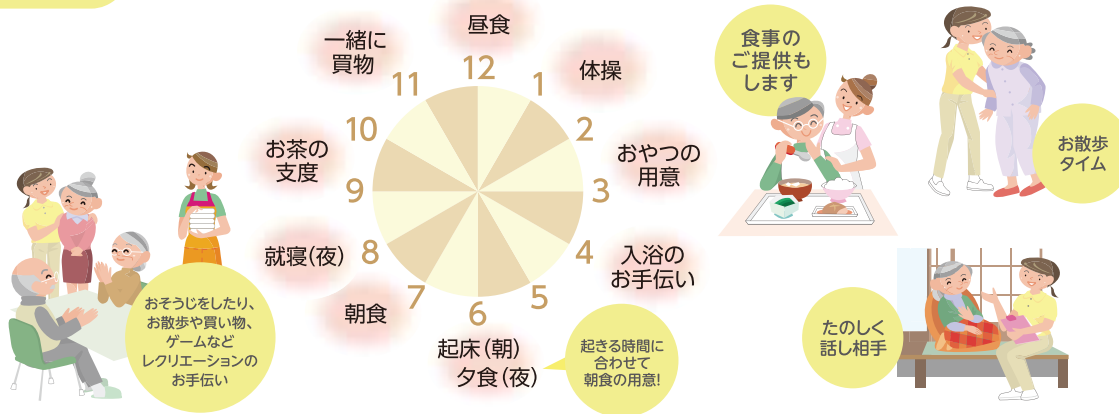

急募

無資格
未経験者
大歓迎

学研グループ
MCSの
介護の仕事。

グループホーム 介護スタッフ 募集!!

愛の家

グループホーム

春日部一ノ割・春日部豊春

グループホームって何ですか?

グループホームとは、認知症を患っている方が必要な支援を受けながら生活をする、**1フロア9名の少人数制共同住居**です。その方に**寄り添った介護**を行い心身の状態を穏やかに、普通の生活を過ごして頂ける様にすることが仕事です。主に生活全般のサポート、散歩や買い物、レクリエーションなどを行います。

グループホームの一日

具体的な仕事内容は?

今までの家庭生活の流れを壊さないよう、主体性を持って生活をしてもらうために「生活」を支えるお手伝いをします。